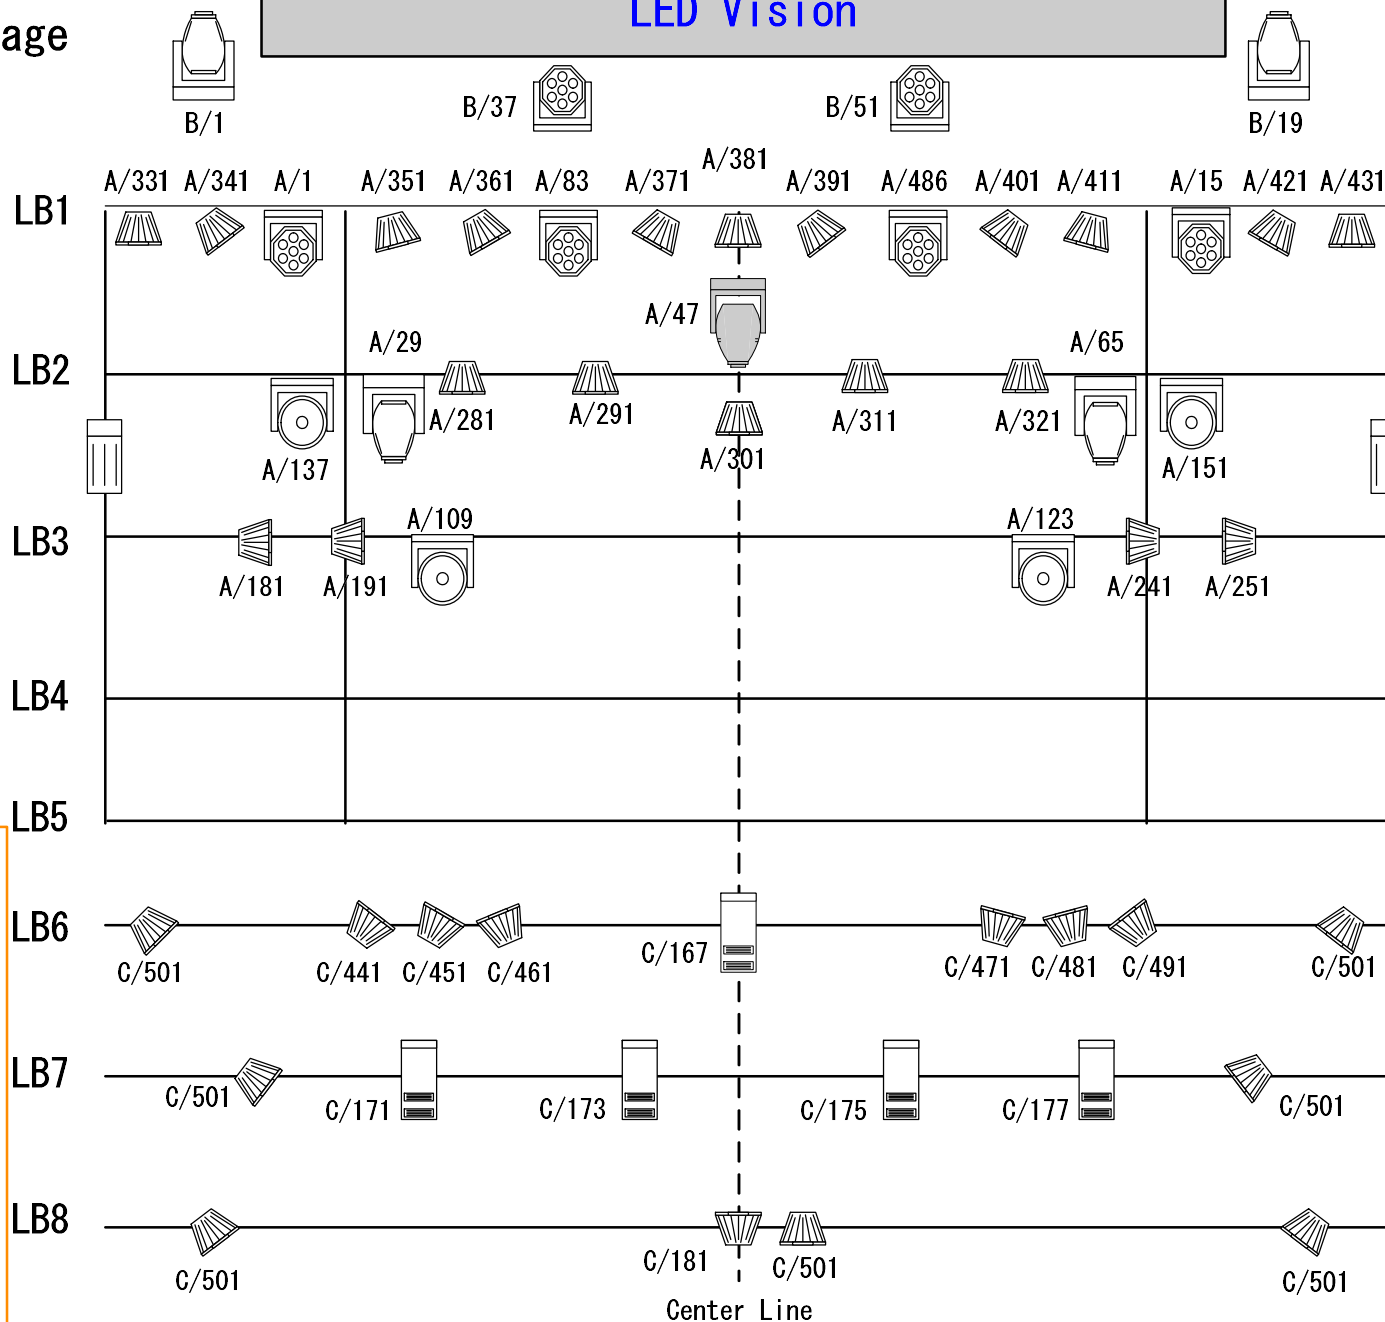

Stage

LED Vision

KEY

- SAGITTER Aquapar18 Mode1 10ch 200w 38/38
- SAGITTER Lite Spot R10Z Mode1 18ch 230w 4/4
- EK PRO/K3 Spot 18ch Mode 240w 1/1
- Aura 14ch Mode 16bit 260w 6/7
- SAGITTER Club Wash Mode1 14ch 370w4/4
- SAGITTER Halo Profile Mode1 1ch 200W 5/5
- スプリッター ELATION DMX Branch4 2/2
- ANTARI Z350Fazer サーキュレーター有 1/1
- Console Avolites Quarts Ver. 11.0

LED SS下Add A261
LED SS上Add A271

SSはAquapar18をメインスピーカーの上
に1台ずつ配置

LED オクSS下Add B119
LED オクSS上Add B75

オクSSはAquapar18をLB2とLB3の間の
スプリッター真下付近に1台ずつ配置

DMX Port
A LB1~LB5+オクSS
B Stage+SS
C LB6+LB7+LB8
D 空き

Title	Date	Place Takara Osaka	Drawing Baton&Stage	Drawing author	Design	Operator
-------	------	-----------------------	------------------------	----------------	--------	----------